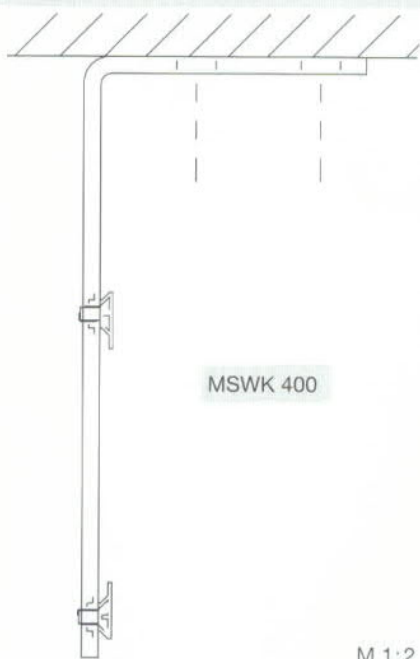

### Ceiling mounting - straight

### Ceiling mounting - diagonal

## Brückenträger mit Zwischenabhängung

MSMS 519

M 1:1

MSMP 220

MSMP 210

M 1:1

MSMS 510

M 1:1

MSMP 230

M 1:1

MSMP 240

M 1:1

MSWK 400

M 1:2

MSMT 201

M 1:2