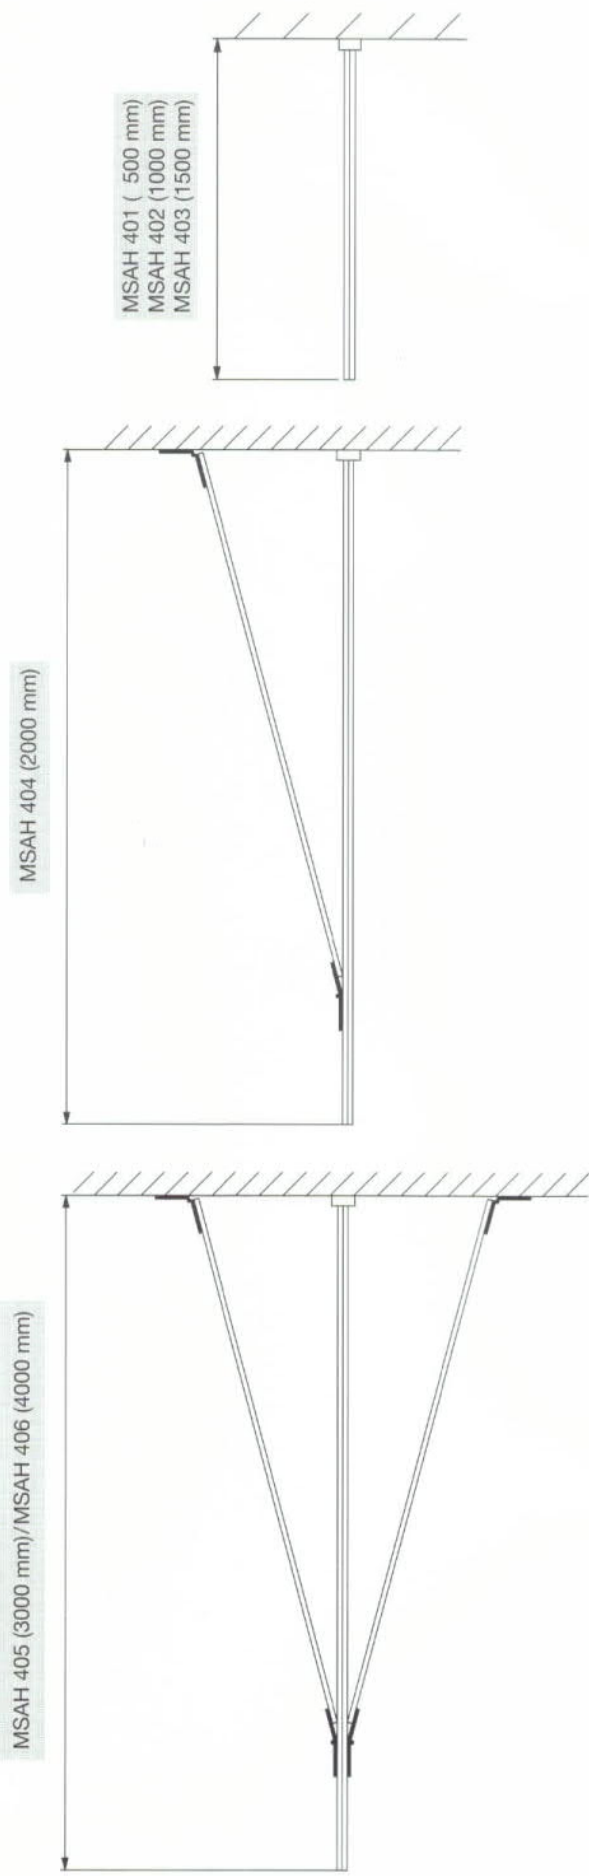

DEYLE

**MONTAGGE**  
MOUNTING SYSTEM

MS

## Deckenmontage mit Abhängestielen

### Ceiling mounting - straight

### Ceiling mounting - diagonal