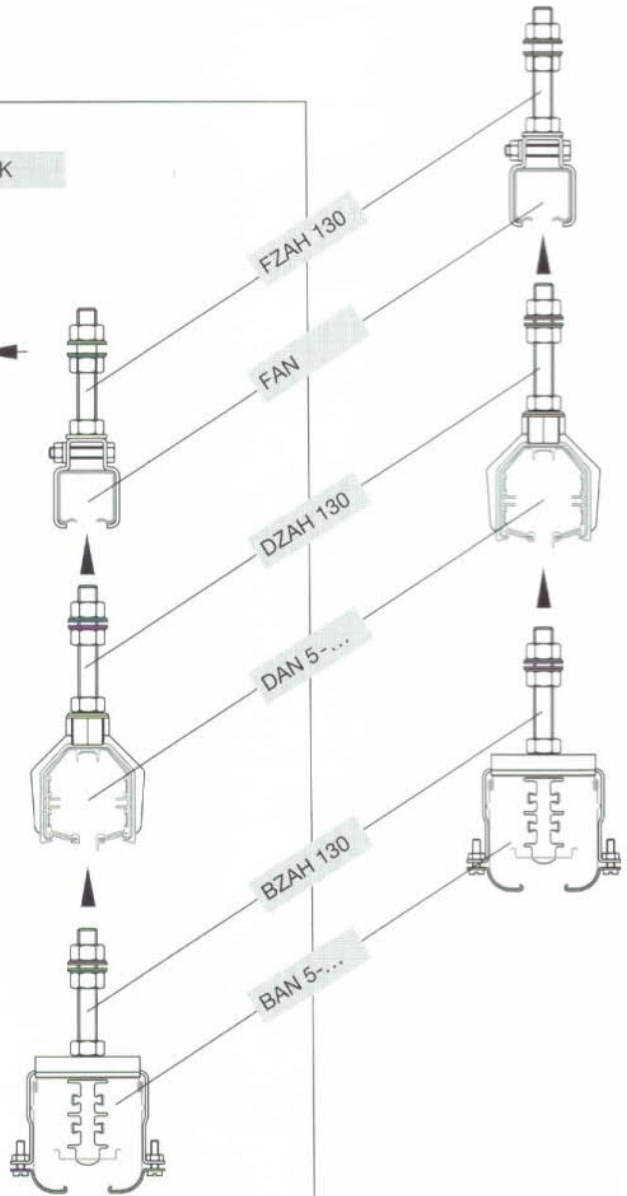

FZAH 130

FAN

DZAH 130

DAN 5-...

BZAH 130

BAN 5-...